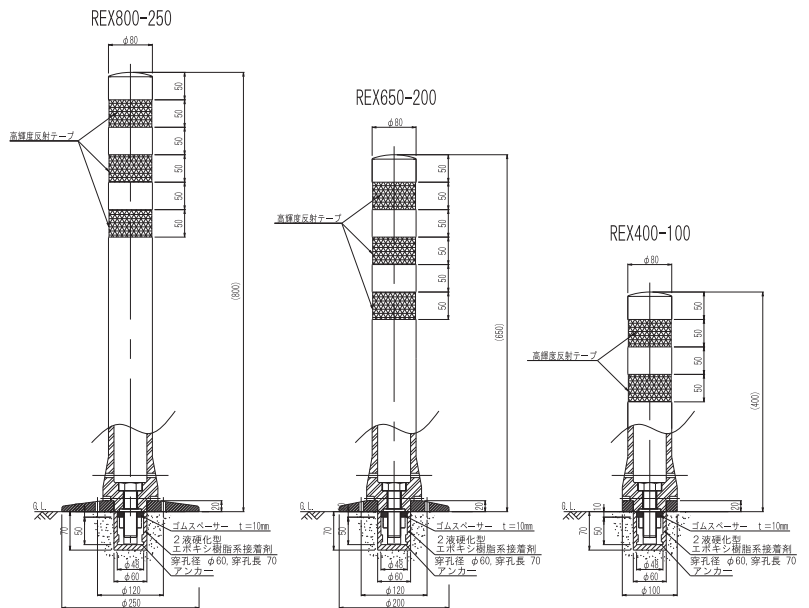

REX-POLE

レックスポール

NETIS 登録商品
NETIS 登録番号 : SK-080004-A

高輝能美しい。

誕生。
安全と環境のための車線分離標。

Taihann.
Inspiration + α

■優れた視認性

高輝度反射テープに加え、本体に再起反射塗装を施す事により視認性が向上し、交通安全性に威力を発揮します。

品名	品番	高さ(mm)	台座径(mm)	定価
レックスポール REX-POLE	REX400-100-OR	400	φ 100	15,000円
	REX400-200-OR		φ 200	オープン
	REX400-250-OR		φ 250	21,000円
	REX650-100-OR	650	φ 100	16,000円
	REX650-200-OR		φ 200	オープン
	REX650-250-OR		φ 250	23,000円
	REX800-100-OR	800	φ 100	17,000円
	REX800-200-OR		φ 200	オープン
REX800-250-OR	φ 250		26,000円	
Rボンド	Rボンド (ゲル状) 2kgセット (約7本施工)			5,500円

※ 品番表記: REX①②③-④⑤⑥-⑦⑧
 ① 本体高 … 400: 400mm 650: 650mm 800: 800mm
 ② 台座径 … 100: 100mm 200: 200mm 250: 250mm
 ③ 本体色 … OR: オレンジ GR: グリーン DB: ダークブラウン DG: ダークグレー GB: グレーベージュ

※ 表示価格には、設置費・取付工事費・消費税等は含まれておりません。